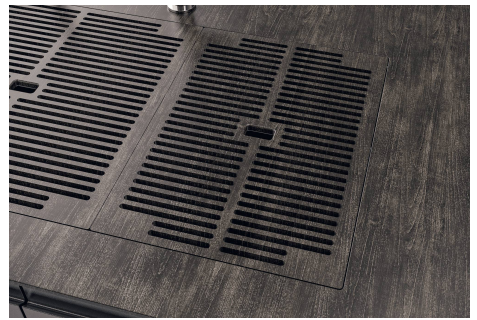

Lavello Quadra EVO Gun Metal

Lavelli in acciaio inox

Codice: 1254 056

CARATTERISTICHE

FONDO STAMPATO

Il fondo stampato garantisce il perfetto deflusso dell'acqua e facilita le operazioni di pulizia grazie al gradino perimetrale con le pareti inclinate.

8100 615

1254/05-

GRIGLIA POSIZIONATA A FILO VASCA / GRID EDGE POSITIONING

1254/05-

intaglio per il troppo-pieno
solo con top > 10 mm
recess for housing the over-flow
only for top > 10 mm

GALLERIA FOTOGRAFICA