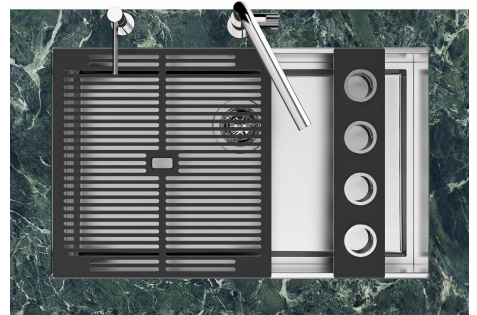

Lavello Quadra EVO Gun Metal

Lavelli in acciaio inox

Codice: 1254 056

CARATTERISTICHE

FONDO STAMPATO

Il fondo stampato garantisce il perfetto deflusso dell'acqua e facilita le operazioni di pulizia grazie al gradino perimetrale con le pareti inclinate.

8100 615

1254/05-

GRIGLIA POSIZIONATA A FILO VASCA / GRID EDGE POSITIONING

1254/05-

intaglio per il troppo-pieno
solo con top > 10 mm
recess for housing the over-flow
only for top > 10 mm

GALLERIA FOTOGRAFICA

IN DOTAZIONE

Griglia Black
8100 615

ACCESSORI OPZIONALI

Cestello portapiatti inox
8100 303

Vaschetta bianca
8153 100

Vaschetta forata inox
8151 001

Kit Black
8100 037

**Kit grattugia con supporto per
anello e vassoio di raccolta alimenti**
8159 101