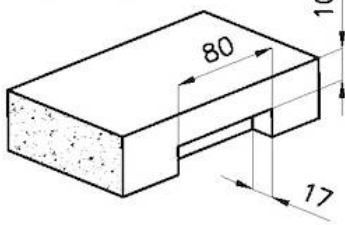

8100 615

1254/05-

GRIGLIA POSIZIONATA A FILO VASCA / GRID EDGE POSITIONING

1254/05-

intaglio per il troppo-pieno
solo con top > 10 mm
recess for housing the over-flow
only for top > 10 mm

GALLERIA FOTOGRAFICA