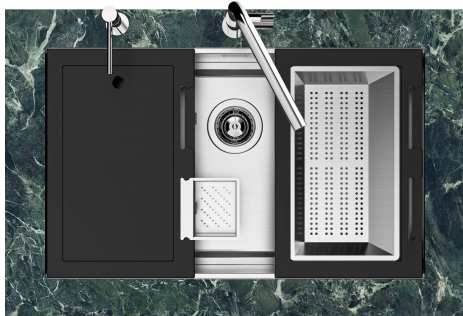

Lavello Quadra EVO Gun Metal

Lavelli in acciaio inox

Codice: 1254 056

CARATTERISTICHE

FONDO STAMPATO

Il fondo stampato garantisce il perfetto deflusso dell'acqua e facilita le operazioni di pulizia grazie al gradino perimetrale con le pareti inclinate.

8100 615

1254/05-

GRIGLIA POSIZIONATA A FILO VASCA / GRID EDGE POSITIONING

1254/05-

intaglio per il troppo-pieno
solo con top > 10 mm
recess for housing the over-flow
only for top > 10 mm

GALLERIA FOTOGRAFICA

IN DOTAZIONE

Griglia Black
8100 615

ACCESSORI OPZIONALI

Cestello portapiatti inox
8100 303

Vaschetta bianca
8153 100

Vaschetta forata inox
8151 001

Kit Black
8100 037

**Kit grattugia con supporto per
anello e vassoio di raccolta alimenti**
8159 101