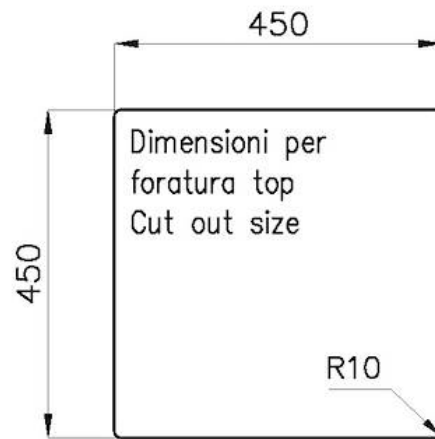

Texture Spazzolatura in linea

Base 60 cm

Dimensioni 470 x 470 mm

Dotazioni standard Ganci di fissaggio, guarnizione, piletta, troppo-pieno e sifone, Imballo in scatola

Fori Mixer Nessun foro di serie

Foro incasso Vedi scheda tecnica

Gocciolatoio No

Larghezza 47 cm

Misura vasca 430 x 430 mm

Numero vasche 1 vasca

Piletta Piletta 3,5"

IN DOTAZIONE

1 x Griglia Black 8100 615

DATI TECNICI

8100 615

1254/05-

GRIGLIA POSIZIONATA A FILO VASCA / GRID EDGE POSITIONING

1254/05-

intaglio per il troppo-pieno
solo con top > 10 mm
recess for housing the over-flow
only for top > 10 mm

GALLERIA FOTOGRAFICA