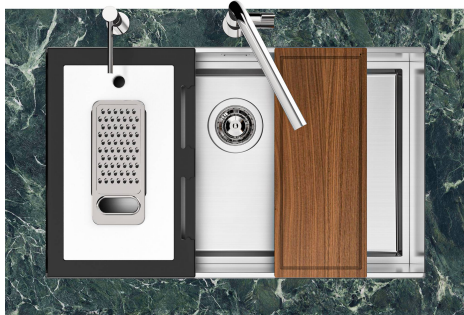

Lavello Quadra EVO Gun Metal

Lavelli in acciaio inox

Codice: 1254 056

CARATTERISTICHE

FONDO STAMPATO

Il fondo stampato garantisce il perfetto deflusso dell'acqua e facilita le operazioni di pulizia grazie al gradino perimetrale con le pareti inclinate.

IN DOTAZIONE

Griglia Black
8100 615

ACCESSORI OPZIONALI

Cestello portapiatti inox
8100 303

Vaschetta bianca
8153 100

Vaschetta forata inox
8151 001

Kit Black
8100 037

**Kit grattugia con supporto per
anello e vassoio di raccolta alimenti**
8159 101