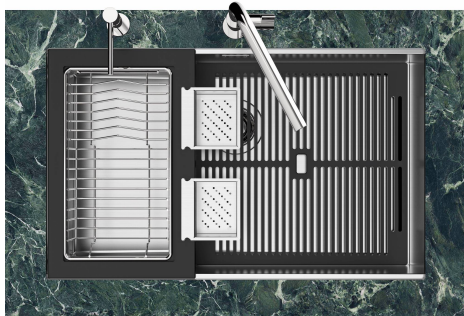

Lavello Quadra EVO Gun Metal

Lavelli in acciaio inox

Codice: 1254 056

CARATTERISTICHE

FONDO STAMPATO

Il fondo stampato garantisce il perfetto deflusso dell'acqua e facilita le operazioni di pulizia grazie al gradino perimetrale con le pareti inclinate.

8100 615

1254/05-

GRIGLIA POSIZIONATA A FILO VASCA / GRID EDGE POSITIONING

1254/05-

intaglio per il troppo-pieno
solo con top > 10 mm
recess for housing the over-flow
only for top > 10 mm

GALLERIA FOTOGRAFICA

IN DOTAZIONE

Griglia Black
8100 615

ACCESSORI OPZIONALI

Cestello portapiatti inox
8100 303

Vaschetta bianca
8153 100

Vaschetta forata inox
8151 001

Kit Black
8100 037

**Kit grattugia con supporto per
anello e vassoio di raccolta alimenti**
8159 101