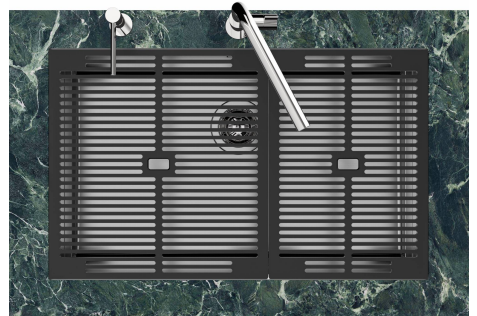

Lavello Quadra EVO Gun Metal

Lavelli in acciaio inox

Codice: 1254 056

CARATTERISTICHE

FONDO STAMPATO

Il fondo stampato garantisce il perfetto deflusso dell'acqua e facilita le operazioni di pulizia grazie al gradino perimetrale con le pareti inclinate.

8100 615

1254/05-

GRIGLIA POSIZIONATA A FILO VASCA / GRID EDGE POSITIONING

1254/05-

intaglio per il troppo-pieno
solo con top > 10 mm
recess for housing the over-flow
only for top > 10 mm

GALLERIA FOTOGRAFICA

IN DOTAZIONE

Griglia Black
8100 615

ACCESSORI OPZIONALI

Cestello portapiatti inox
8100 303

Vaschetta bianca
8153 100

Vaschetta forata inox
8151 001

Kit Black
8100 037

**Kit grattugia con supporto per
anello e vassoio di raccolta alimenti**
8159 101