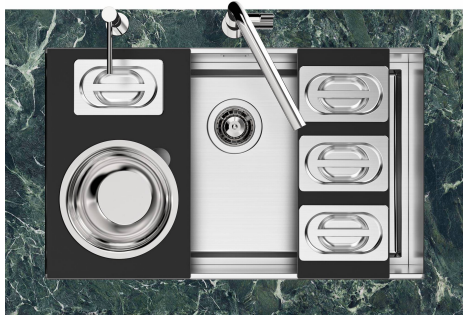

Lavello Quadra EVO Gun Metal

Lavelli in acciaio inox

Codice: 1254 056

CARATTERISTICHE

FONDO STAMPATO

Il fondo stampato garantisce il perfetto deflusso dell'acqua e facilita le operazioni di pulizia grazie al gradino perimetrale con le pareti inclinate.

IN DOTAZIONE

Griglia Black
8100 615

ACCESSORI OPZIONALI

Cestello portapiatti inox
8100 303

Vaschetta bianca
8153 100

Vaschetta forata inox
8151 001

Kit Black
8100 037

**Kit grattugia con supporto per
anello e vassoio di raccolta alimenti**
8159 101